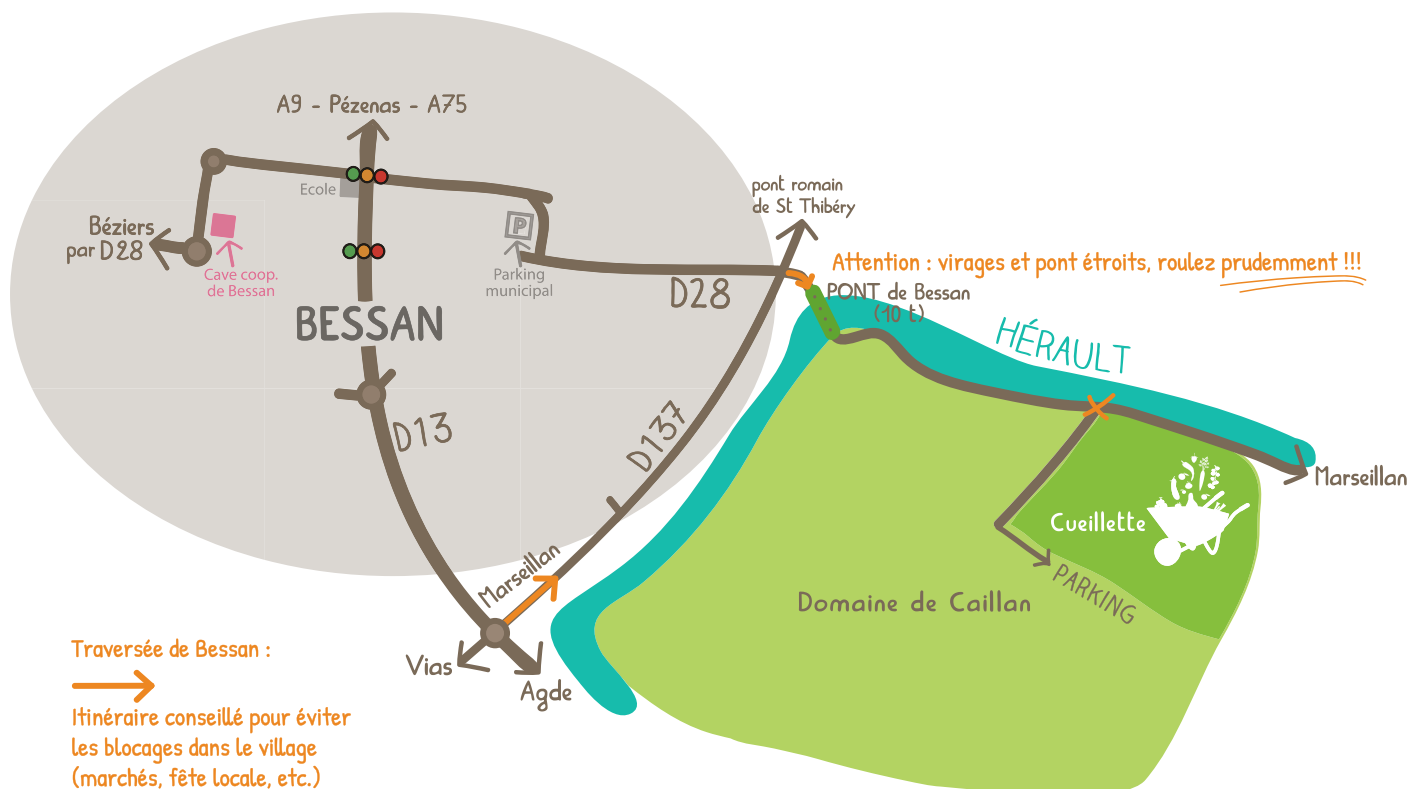

Plan d'accès détaillé à la Cueillette de Caillan

En venant de l'A9, l'A75, Pézenas, Béziers (par la D28 ou la D612), Vias, Montblanc, ou Agde (par la D13)
->> suivre la direction MARSEILLAN (D28) depuis la D13 (nouveau rond-point).

En venant de Marseillan, Florensac, ou Agde (par la D32)

->> suivre la direction BESSAN (D28) depuis le rond-point de la D32. Accès obligatoire pour les bus de + de 10 T.

Domaine de Caillan 34550 Bessan - 04 67 09 31 69 (en saison uniquement - et pendant les horaires d'ouverture, sinon c'est un simple répondeur). Contact par mail : cueillette@cueillettedecailan.com

En saison, sur la D28 à proximité de la Cueillette, vous verrez ces petits panneaux-là :

Bonne route !